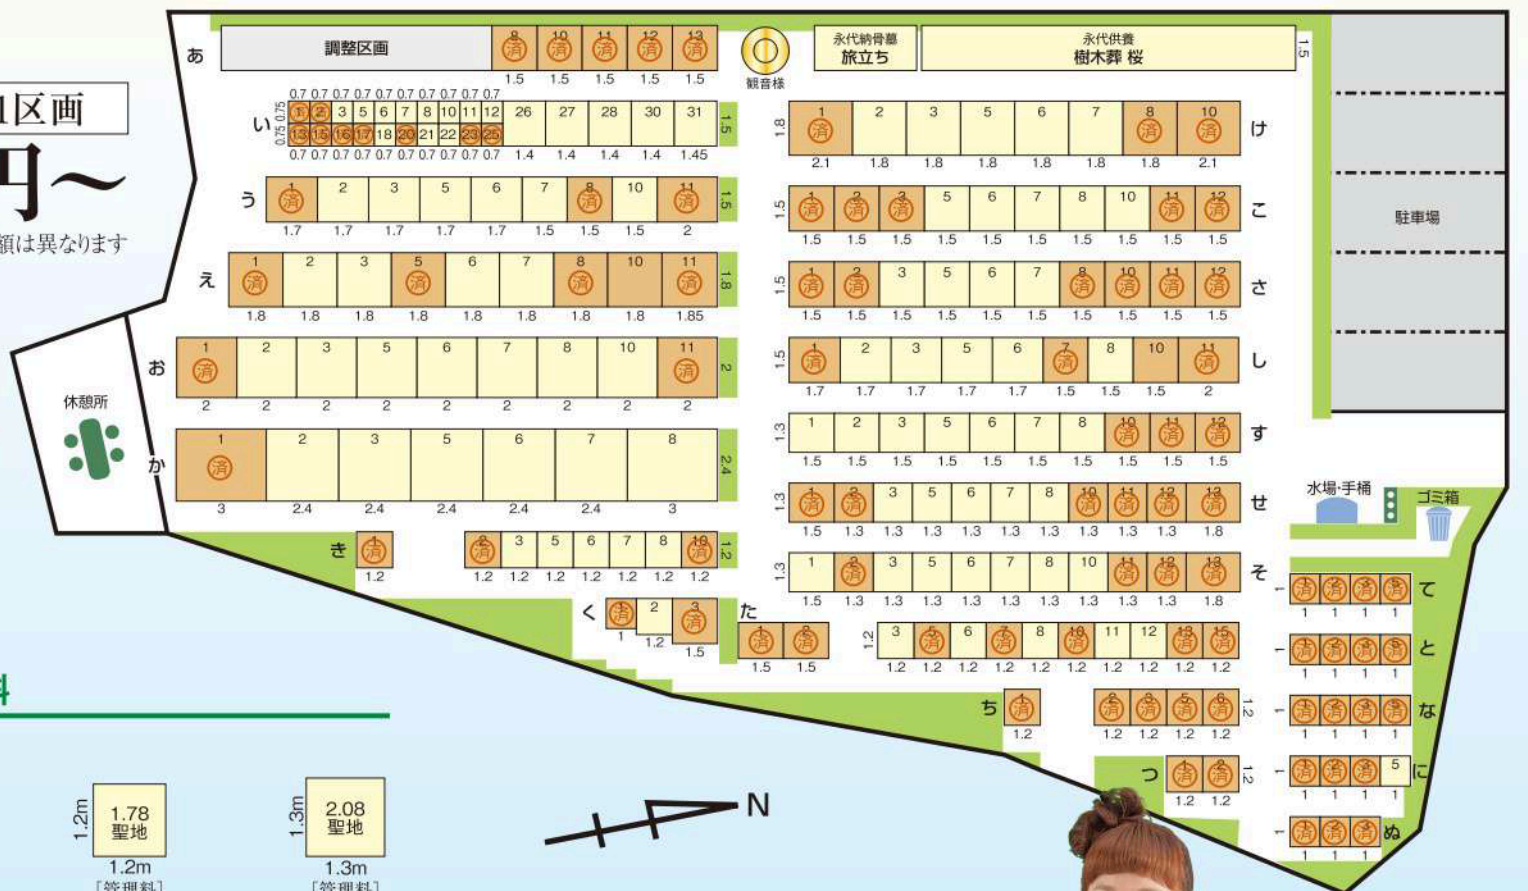

楽にお参りできる理想の霊苑です

平面設計の墓苑敷地内
駐車場・水場・手桶完備

バリアフリーで車イスでのお参りもラクラク
駐車場からすぐお参りできます

12万円～

墓地1区画
区画により金額は異なります

好評
受付中!

各種墓地区画価格・管理料

※区により価格が異なる場合があります。

(一例)

0.75m 0.58 聖地 [管理料] 3年毎3,000円	1m 1.23 聖地 [管理料] 3年毎4,500円	1.2m 1.78 聖地 [管理料] 3年毎6,400円	1.3m 2.08 聖地 [管理料] 3年毎7,600円	1.3m 2.41 聖地 [管理料] 3年毎8,700円	1.5m 2.78 聖地 [管理料] 3年毎10,000円	1.5m 3.15 聖地 [管理料] 3年毎11,400円	1.8m 4 聖地 [管理料] 3年毎14,400円	2m 4.94 聖地 [管理料] 3年毎17,800円	2.4m 7.11 聖地 [管理料] 3年毎25,600円
12万円	22万円	32万円	38万円	46万円	50万円	57万円	72万円	90万円	128万円