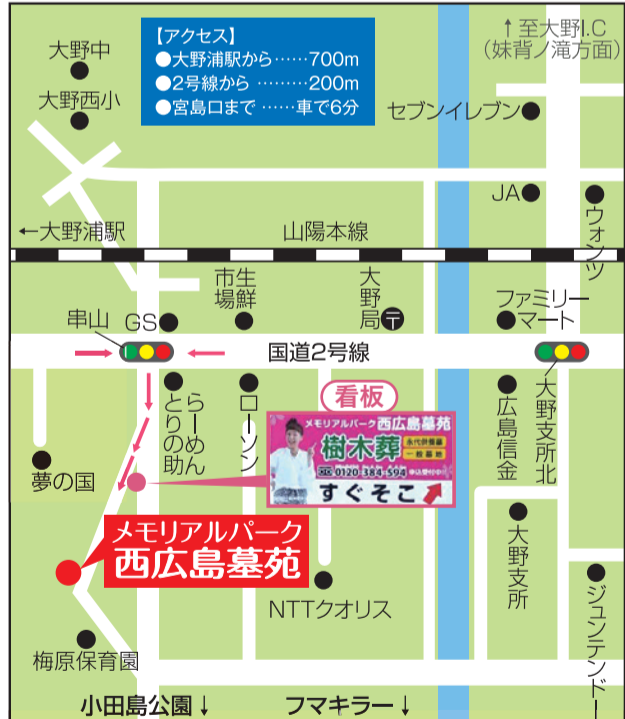

【霊園概要】●所在地/広島県廿日市市梅原2丁目1570番17 ●墓地面積/363.9㎡ ●墓地許可/広島県指令廿日市保管第59号 ●経営管理/宗教法人 法輪寺

お墓じまい、お墓のお引っ越しも承ります

全国どこからでもOK! 見積り無料!

悩む前にまずはお気軽にご相談ください!!

- 宗旨・宗派は問いません。 ■ お墓の移転も大歓迎。 ■ 分割払いもお勧めします。 ■ 墓地だけの確保もOK。
- 将来、引越などで不要になった場合の譲渡も可能。 ■ 管理料一括納付(永代)もご相談下さい。

各地に広がる 選べる霊苑 メモリアルパーク