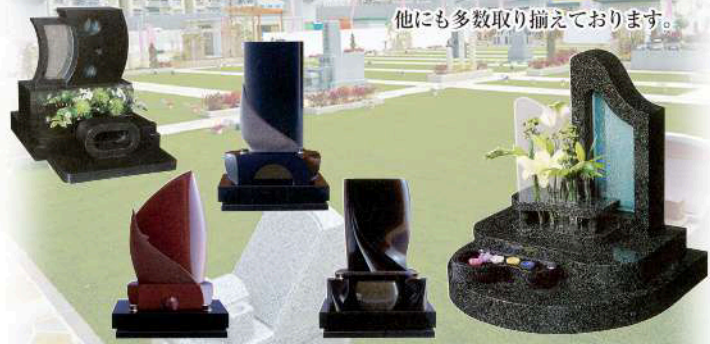

Lセット

〈青御影特級石〉

1.5m
2.10
1.4m

185万円

ニューデザイン墓石

他にも多数取り揃えております。

オリジナル墓石

お好みのデザインをかたちに。

魅力的な10のポイント

- 近くて便利!!**
■お車ご利用で
可部駅から...約2分
大林から...約7分
広島I.C / 広島北I.Cから...約15分
八木から...約6分
高陽から...約10分
■バスご利用で
上原バス停から...徒歩約3分
- お墓の種類が豊富!!**
様々な大きさの区画をご用意し、和製墓石、オリジナルのデザイン墓石、永代供養墓など、お客さまの多様なニーズにお応えします。
- 明るくてキレイ!!**
たくさんの草花で彩られていて、日当たりもよく明るい。
- フラット設計でラクラク!!**
バリアフリー設計なので、車イスでのお参りもラクラク。
- 平面駐車場**
お車でも安心してご来苑いただけるように、平面駐車場完備。駐車場から霊苑が近いのですぐお参りできます。
- 設備充実**
水場・手桶完備。
- 地震対策**
全墓石に地震に強い耐震ボンド使用。
- 宗教自由**
宗旨・宗派は問いません。どのような宗教の方、無宗教の方でもお求めになれます。
- 建立期限なし**
先に墓地のみ購入された後、何年後にお墓を建てていただいてもかまいません。
- 分割払いOK**
分割払いのご相談にも応じます。