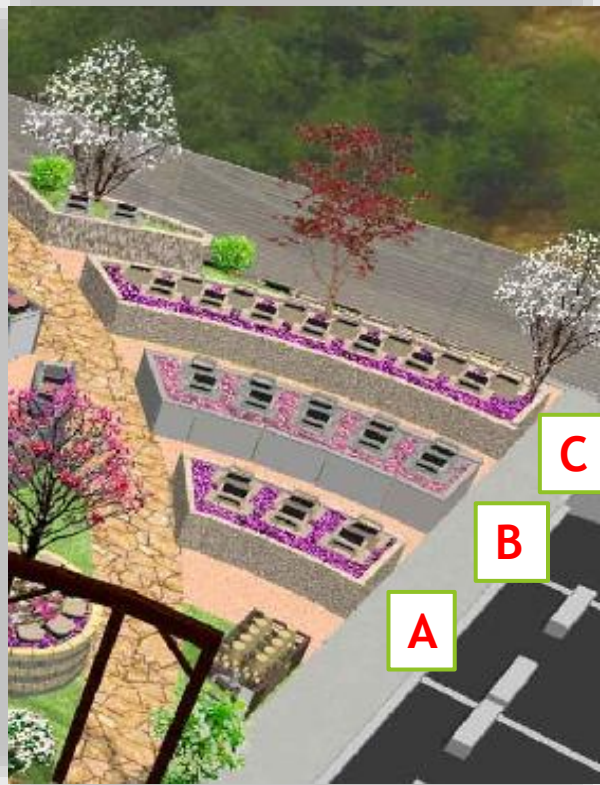

管理人が常駐

メモリー東出雲墓苑には管理人
がいますので安心して頂けます。
(管理事務所は霊園入口に御座います)

トイレ完備

JUKA

ガーデン墓苑 樹花〈JUKA〉は、一人ひとりに合ったご供養をお選びいただけます。

JUKA

A・B・C区画

2人用 桜-A (小)
サイズ：300*300
石種：G635+ABブラック
販売価格：88万円 彫刻費別