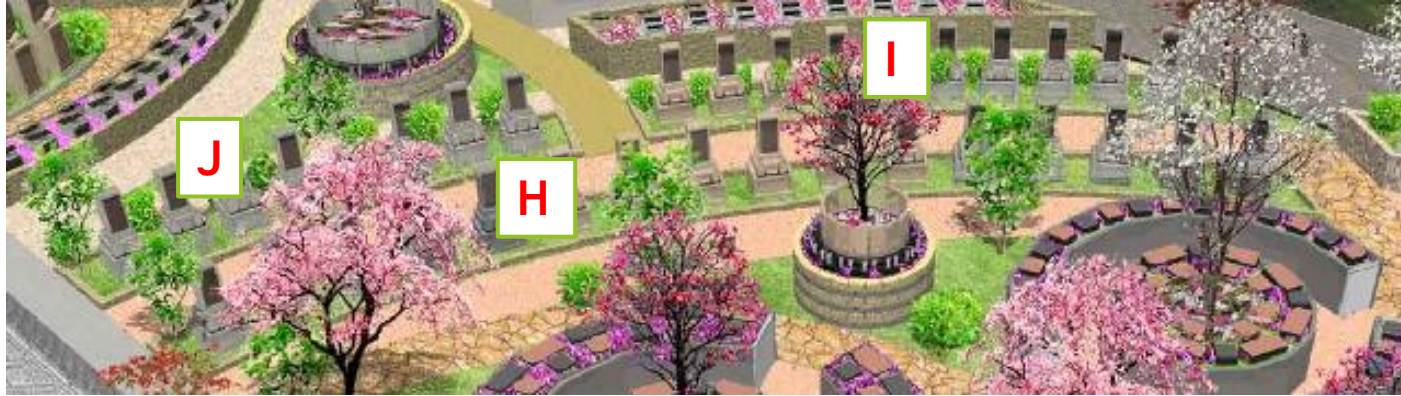

JUKA

E・F区画

永代管理料含む

夫婦用 プレート (小)
サイズ : 270*250
石種 : G663
石種 : G664
石種 : ブルーパール
石種 : ニューインペ

販売価格 : 78万円 彫刻費別

家族用 プレート (大)
サイズ : 440*250
石種 : G663
石種 : G664
石種 : ブルーパール
石種 : ニューインペ

販売価格 : 88万円 彫刻費別

JUKA

H・I・J区画

永代管理料含む

夫婦用 桜-D
サイズ：350*350*1.070
石種：G635+ABブラック
販売価格：108万円 彫刻費別

家族用 桜-C
サイズ：600*500*1.070
石種：G635+ABブラック

販売価格：118万円 彫刻費別

家族用 桜-B
サイズ：350*700*630
石種：G635+ABブラック

販売価格：118万円 彫刻費別

家族用 緑-B
サイズ：350*700*630
石種：秋海石+ABブラック