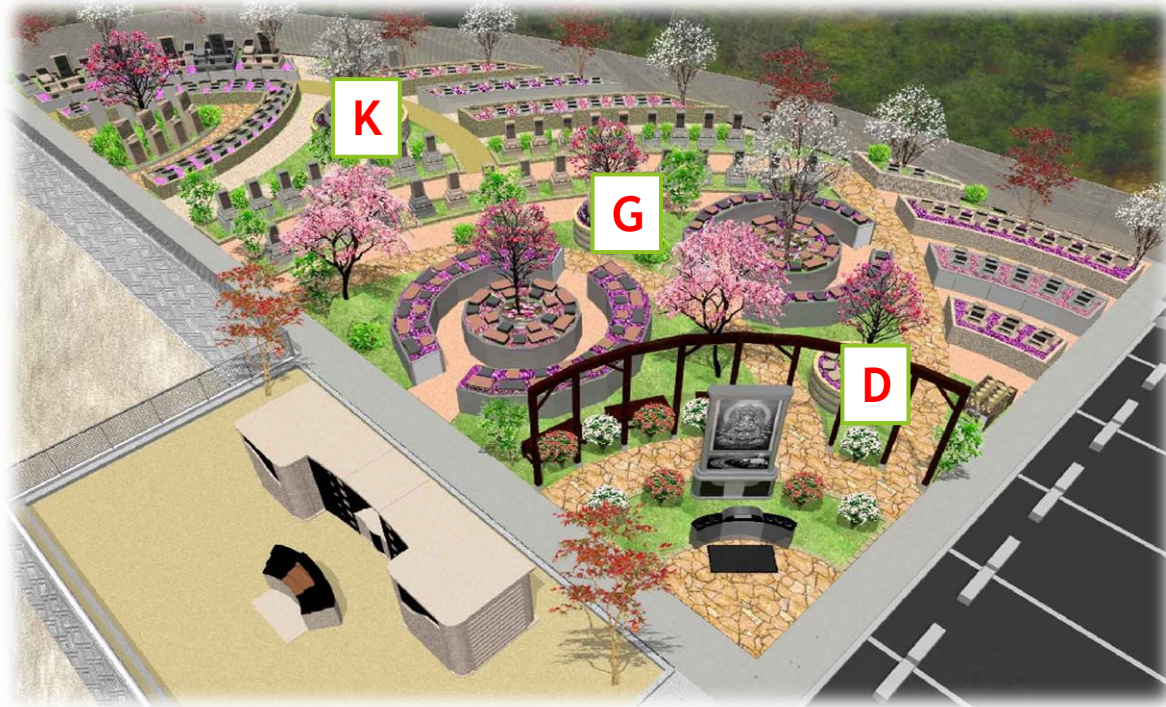

D・G・K区画

永代管理料含む

家族用 ローカス3
サイズ： 440*250
石種： G635+ABブラック

販売価格：98万円 彫刻費別

2人用 ローカス3 (小)
サイズ： 270*250
石種： G635+ABブラック

販売価格：88万円 彫刻費別

JUKA