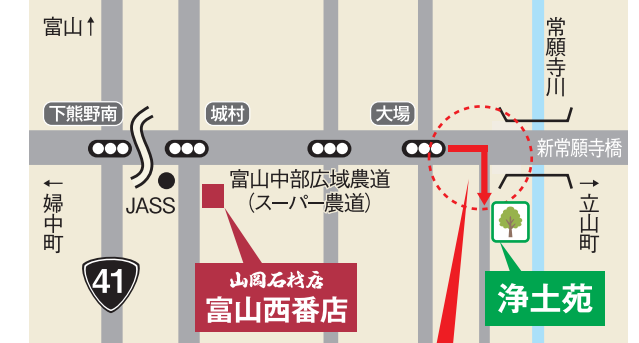

一般墓地

これから新規のお墓をご希望の方におすすめです。

一般墓地
専用区画
残り **22** 区画

富山市東南の市営西ノ番「富山霊園」に隣接し、
自由設計のできる区画をご用意しております。

区画表

	面積	永代使用料	区画数
Aタイプ (1坪)	1820×1820	19万円	残り 17
Bタイプ (1.5坪)	1820×2730	28.5万円	残り 3
Cタイプ (2坪)	2430×2730	38万円	残り 2
Dタイプ (3.84坪)	2730×4650	完売！	

お車で

北陸自動車道「流杉スマート IC」
よりお車で4分

GoogleMAP で現地へご案内。スマートフォンの
カメラ機能でQRコードを読み取ってください。

現地案内図

富山方面から新常願寺橋手前を右に曲がる

無料送迎

ご来店が困難な方はお電話くださいませ。