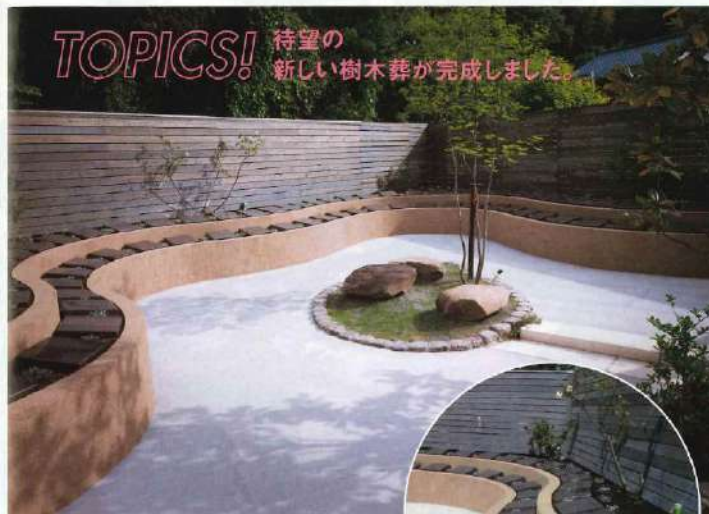

5 跡継ぎがなくても安心の
ロッカー式墓地
蓮友のいおり

継承を前提としない、跡継ぎが無くても安心のロッカー式のお墓です。一般墓地のように継承して利用することも出来ます。【使用料：¥300,000〜】 **残り僅か!**

1 NEW! / バラと花に囲まれて
眠る樹木葬
えくぼのおか

樹木葬区画完了により増設された最新の樹木葬墓地。バラが香り、鳥のさえずりが聞こえる安らぎの空間です。跡継ぎのない方にお勧めの区画です。【使用料：¥500,000】

4 100種類300鉢の
蓮が魅力です

ハス寺としても有名なはすのさと。様々な種類のハスの花を鑑賞いただけます。7〜8月が見頃です。

永代使用料

90×90cm	¥400,000
120×120cm	¥600,000
180×180cm	SOLD OUT
芝墓地	¥850,000
えくぼのおか(樹木葬)	¥500,000
蓮友の庵(ロッカー式)	¥300,000〜

家族構成や将来設計にあった
納骨スタイルを自由に選べる
現代型霊苑。

この裏完成した新区画樹木葬「えくぼのおか」
賑やかな曲線が美しい最新のガーデニング樹木葬

平成二十七年に開苑以来話題の「はすのさと」墓苑。

現代の様々なニーズに合わせて、一般的な墓地区画だけでなく、合理的・経済的な合納墓、個人墓、樹木葬が用意されています。

それぞれの御家族の事情に合わせて様々な納骨スタイルから

自分たちにあったお墓を選べるのが魅力です。

90cm角の区画なら、墓地、墓石全て込みで100万円以内の御予算で

建立が可能と、コスト面でも安心です。

また、明るく開放的な苑内は、四季折々の植物溢れる公園のような環境になっており、

お墓をお探しの方だけでなく、植物がお好きな方も一見の価値ありのスポットです。

Point!

2区画併合可能なふれあい区画(下段)と3巻納骨が可能なゆったり区画(上段)の2種構成
使用料: ¥500,000

はすのさと

伊豆の国市 本格ガーデニング墓苑

HASUNOSATO