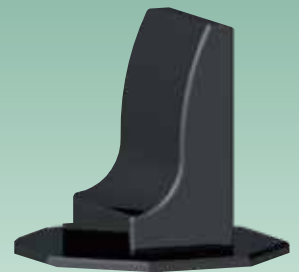

稲毛霊園樹木葬墓地

特許庁認可・千代石(株)『骨壺納骨型樹木葬墓地構造』
骨壺のままご納骨できる新しい樹木葬墓地、
稲毛霊園にオープン!!

骨壺のままご納骨できる「骨壺納骨型樹木葬」ですので、
移し替えや粉骨する事はありません。
(特殊形状の骨壺については移し替えさせていただく場合がございます)

千葉県千葉市稲毛区稲毛町4-345-1 (稲毛霊園内)
管理寺院：薬王山 千蔵院

個別供養 50年間 志納金 (50年個別区画使用料・永代供養料も含む)

墓石は
樹木葬墓地では少ない
縦型の石塔です。