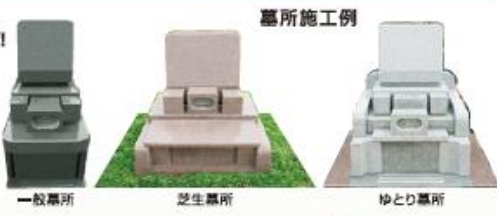

# おすすめの10ポイント

- 1. 宗教不問**  
寺院墓地のような宗教上の制限は一切ありません。
- 2. ご遺骨の有無不問**  
ご遺骨の有無にかかわらず、抽選なしで今すぐお申し込みいただけます。
- 3. 寄付金等一切不要**  
寄付金等一切必要ありません。
- 4. 全区画平坦地**  
墓域は全て平坦なバリアフリー設計です。
- 5. 大型駐車場完備**  
お車でお参りの方も安心、大型駐車場を完備しています。
- 6. 陽当たりの良い好環境**  
園内はまんべんなく陽光が降り注ぎ、緑豊かな明るい雰囲気があります。
- 7. あんしん・満足の管理体制**  
管理棟には常駐の管理人がおりますので安心です。
- 8. わかりやすい諸経費**  
今まで分かりにくかったご法事やご納骨の経費は全て明記いたします。
- 9. 近代的な管理棟完備**  
管理棟内部にはお気軽にご利用いただける休憩所、法要施設がございます。
- 10. 最寄駅より徒歩圏内**  
JR両毛線「前橋大島駅」より徒歩10分の好立地です。

管理棟  
休憩室  
礼拝室

墓域に隣接した休憩スペース

選べる墓所は、  
バリエーション豊富な4タイプ！  
緑豊かな芝生墓所、  
話題のガーデニング墓所、  
昨今人気のゆとり墓所、  
伝統的な一般墓所。  
雰囲気異なる4タイプより、  
お好み・ご予算に合わせて  
お選びいただけます。

■一般墓所 / 永代使用料・年間管理料

面積	永代使用料(※)	年間管理料(税込)
0.80㎡	152,000円	6,900円
1.00㎡	190,000円~	7,560円
6.00㎡	1,980,000円~	25,140円