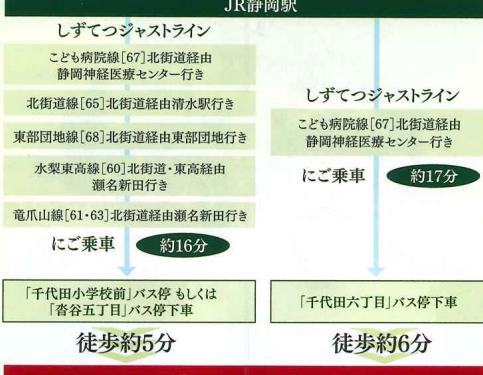

ガーデンメモリアル千代田 **ここがおすすめポイント**

- ■宗教自由
- ■お求めやすい価格設定
- ■全区画永代供養付墓所
- ■駐車場完備
- ■寄付金等一切不要
- ■行き届いた管理体制
- ■園内バリアフリー設計
- ■住宅街にある静かな環境

改葬(お墓のお引越し)の方が大変多くいらっしゃいます。

「改葬」は遠い故郷等にあるお骨をお住まい近くに移す
いわゆる「お墓のお引越し」のことです。

- ◆一日がかりだったお墓参りがいつでもお気軽に
- ◆体力的、経済的負担の軽減
- ◆子供達が継承しやすい環境づくり

お考えの方は
ぜひ一度ご相談
ください

□永代使用料・年間管理料

区画	永代使用料(非課税)	年間管理料(税込)
0.30㎡	¥180,000~	¥7,200
0.64㎡	完売御礼	¥8,400
0.78㎡	¥468,000~	¥9,600
1.04㎡	¥624,000~	¥10,800
1.47㎡	¥882,000~	¥12,000

□新区画テラス墓所 永代使用料・年間管理料

区画	永代使用料(非課税)	年間管理料(税込)
1.17㎡	¥702,000~	¥10,800
1.34㎡	¥904,000~	¥12,000

※その他の区画もございます。 ※売り切れの際はご容赦ください。

低金利建墓ローンのご相談も承っております。

静岡市立 **千代田小学校北側!**

【ガーデンメモリアル千代田 概要】
●所在地/静岡県静岡市葵区千代田6丁目3-14 ●墓地面積/585㎡ ●総区画数/340
区画 ●施設/休憩室・駐車場・水場・トイレ・ベンチ ●事業主体/宗教法人 東光寺 ●墓地経営許可番号/22静保生第5235号

しずてつジャストライン
「千代田小学校前」バス停より **徒歩約5分**

1. □お車ご利用の場合
   →JR「静岡駅」よりお車で約12分 →JR「草薙駅」よりお車で約13分
   →国道1号線「長沼交差点」よりお車で約7分
   →静岡バイパス「千代田上土.I.C.」よりお車で約5分
   →旧北街道「沓谷五丁目交差点」よりお車で約3分

□バスをご利用の場合

ガーデンメモリアル千代田

お問い合わせ・資料請求は **ガーデンメモリアル千代田**
〒420-0803 静岡県静岡市葵区千代田6丁目3-14