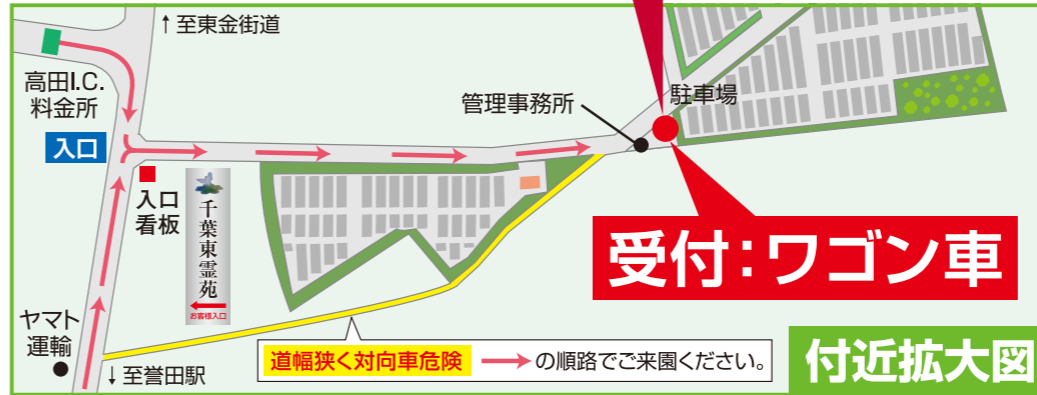

この車と  
看板が  
目印です!

入口から約250m先

現地ご案内会開催中

AM9:00~PM4:00

## 現地周辺案内図

**無料送迎車運行中**

外房線誉田駅北口より 土・日・祝  
お彼岸・お盆・年末年始に送迎いたします。

**カーナビを  
ご利用の際は**  
「千葉県霊苑管理事務所」または  
「千葉県千葉市緑区高田町1785」と  
ご入力ください。