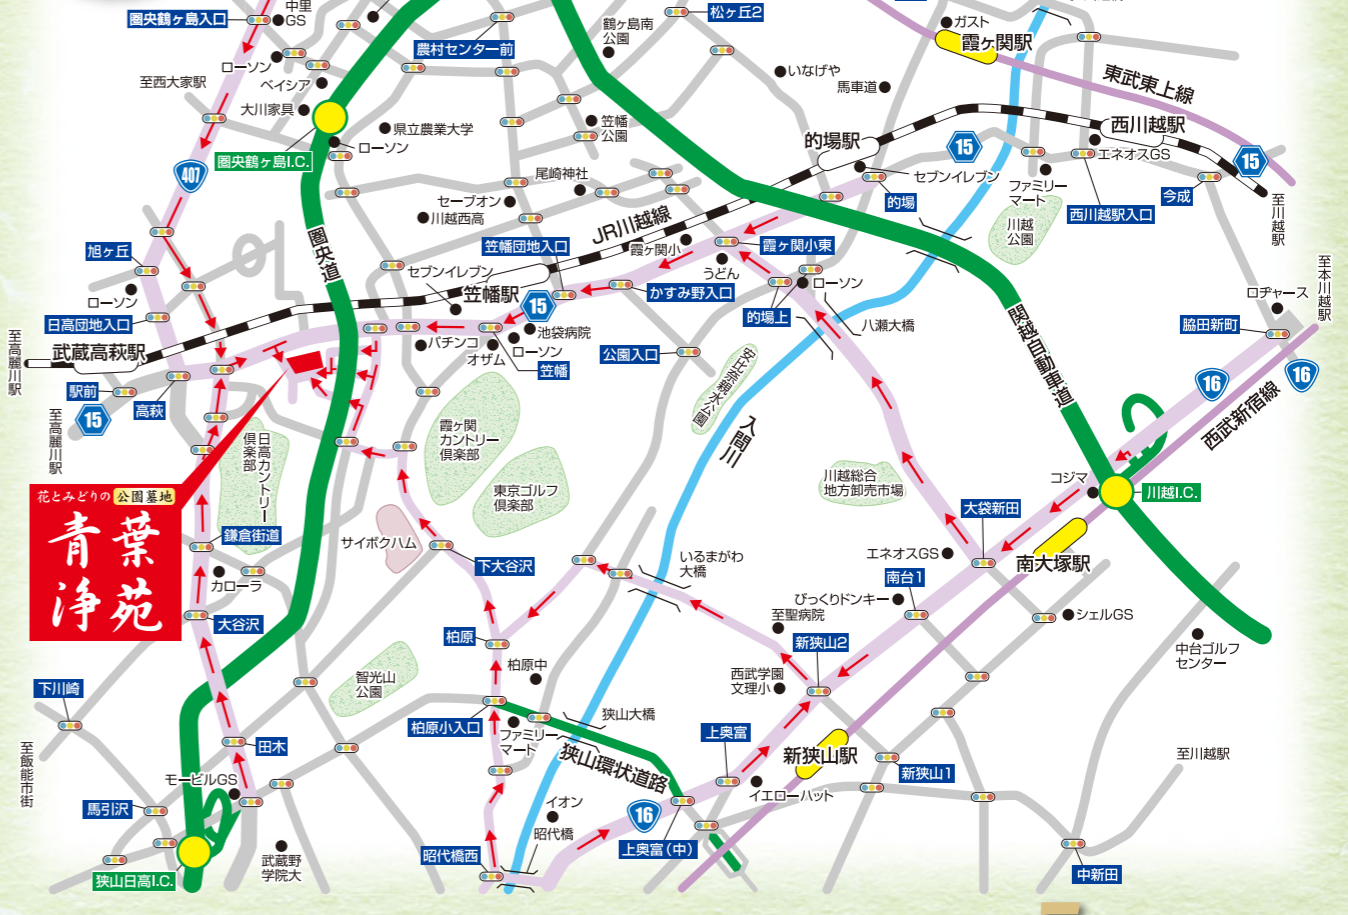

かたくりの郷

かたくりの郷

受付時間 午前9時より午後5時
雨天実施

見学説明会 本日より開催いたします!!
このチラシをご持参になり現地でセイワ石材の係員にご提示ください。

駅より徒歩で
行ける
公園墓地

落ち着いた雰囲気が
お好きな貴方におススメは…

JR川越線
「武蔵高萩駅」より

車で約 **5**分

青葉浄苑

飯能浄苑

感謝の心、供養の心を大切に... 環境・交通・価格、三拍子揃った霊園です

青葉浄苑

西武秩父線「東吾野駅」より徒歩で約**15分**

JR川越線「武蔵高萩駅」、「笠幡駅」より車で約**5分**

飯能浄苑 詳細図

当浄苑の看板を目印にお越しください。

浄苑入口前看板

約700m

東吾野駅からの拡大図

面積	方向	永代使用料	年間管理料(税込)
0.9㎡	東	126,000円	2,000円
1.2㎡	東	168,000円	2,400円
	西	144,000円	2,400円
2.0㎡	東	280,000円	4,000円
	西	240,000円	4,000円
2.5㎡	東	375,000円	5,000円
	西	325,000円	5,000円
3.0㎡	東	450,000円	6,000円
	西	390,000円	6,000円
4.0㎡	東	600,000円	8,000円
	西	520,000円	8,000円