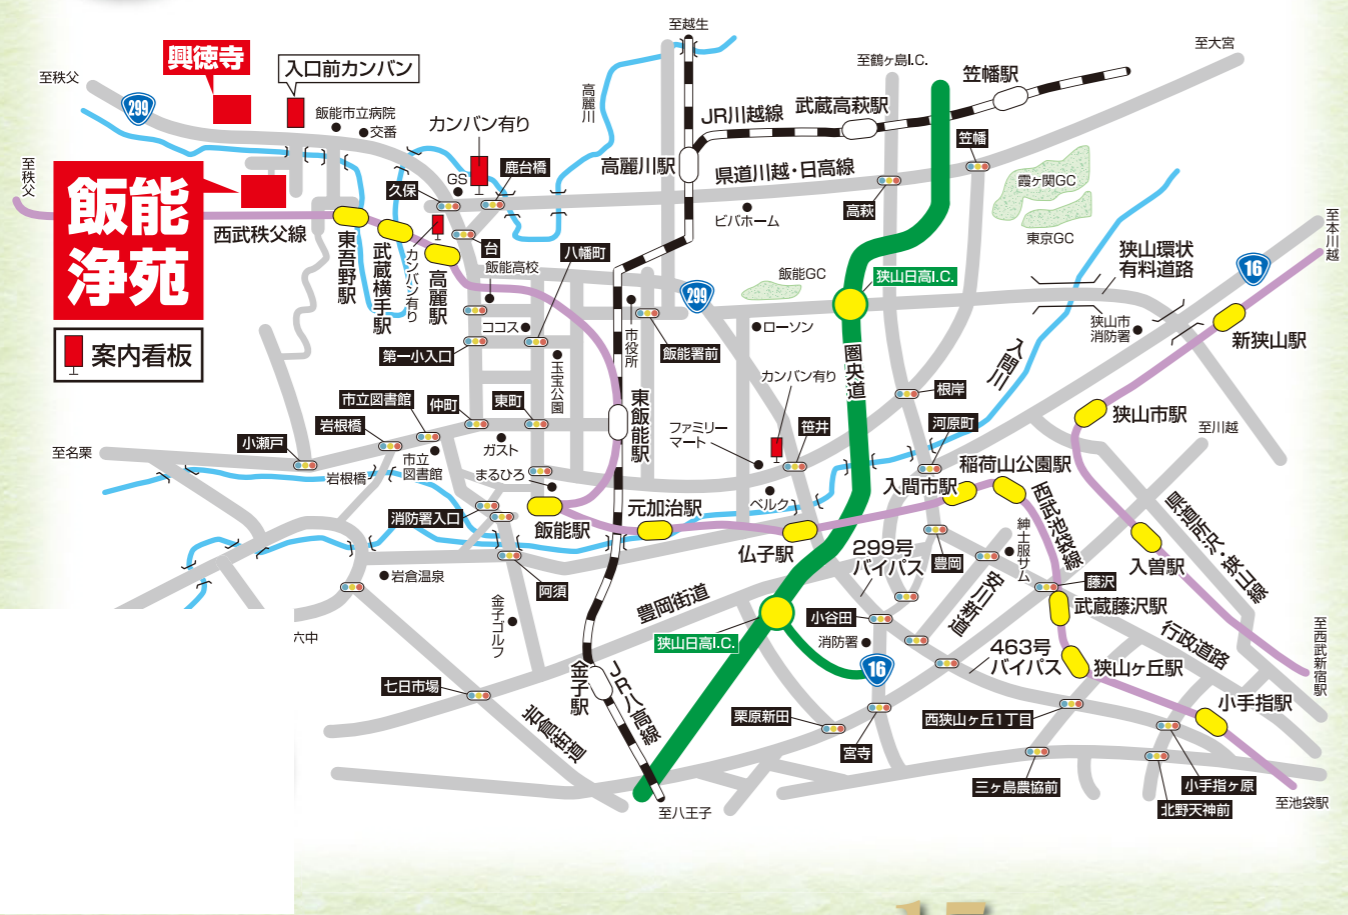

かたくりの郷

かたくりの郷

受付時間 午前9時より午後5時
雨天実施

見学説明会 本日より開催いたします!!
このチラシをご持参になり現地でセイワ石材の係員にご提示ください。

駅より徒歩で
行ける
公園墓地

落ち着いた雰囲気が
お好きな貴方におススメは…

JR川越線
「武蔵高萩駅」より

車で約 **5**分

青葉浄苑

飯能浄苑

感謝の心、供養の心を大切に... 環境・交通・価格、三拍子揃った霊園です

青葉浄苑

西武秩父線「東吾野駅」より徒歩で約**15分**

JR川越線「武蔵高萩駅」、「笠幡駅」より車で約**5分**

飯能浄苑 詳細図

当浄苑の看板を目印にお越しください。

浄苑入口前看板

約700m

東吾野駅からの拡大図

面積	方向	永代使用料	年間管理料(税込)
0.9㎡	東	126,000円	2,000円
1.2㎡	東	168,000円	2,400円
	西	144,000円	2,400円
2.0㎡	東	280,000円	4,000円
	西	240,000円	4,000円
2.5㎡	東	375,000円	5,000円
	西	325,000円	5,000円
3.0㎡	東	450,000円	6,000円
	西	390,000円	6,000円
4.0㎡	東	600,000円	8,000円
	西	520,000円	8,000円