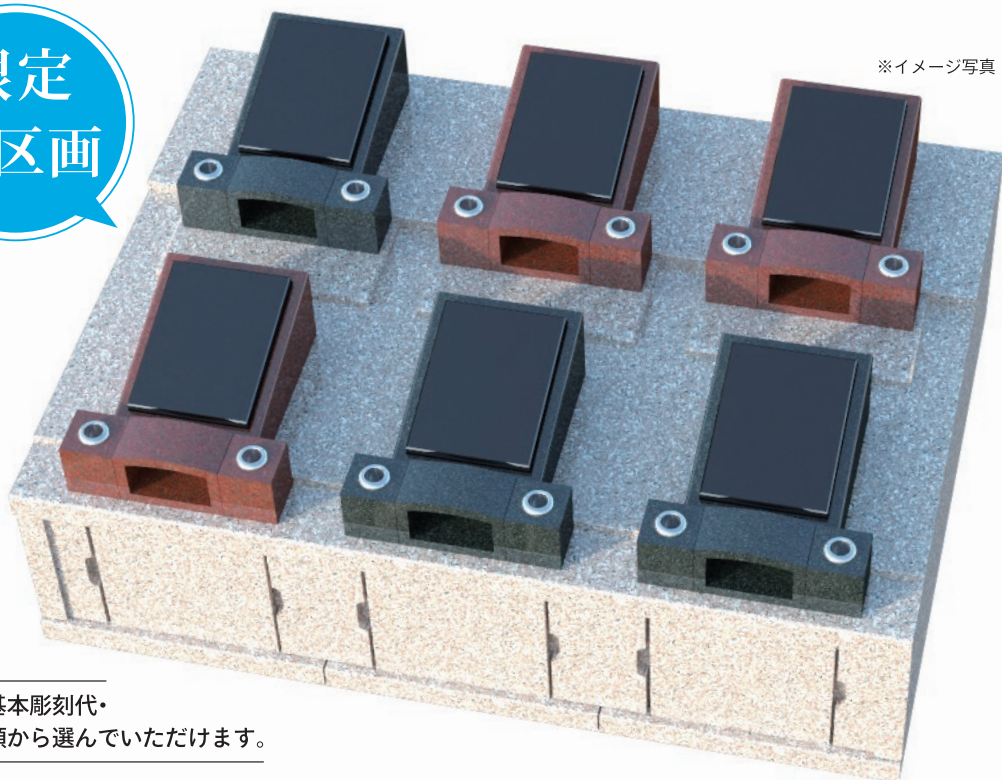

# 朝霞東霊園

コンパクトでスタイリッシュなお墓。

家族型永代供養墓 (最大4名まで入れます)

ひかり 【0.5㎡】 72.6万円~ (税込)

限定  
6区画

※イメージ写真