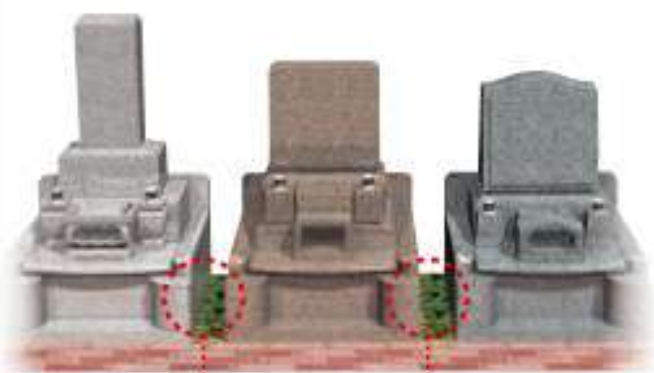

※イメージ

20cmのゆとり

隣の墓石との間にゆとりの空間を設けました。

お求めやすい人気の **緑地付き**
完成墓石セット

東向き
ゆとり区画 1.2㎡

墓石一式
+
工事代金
+
基本彫刻料

96.8万円 (税込)

※永代使用料は別途となります。