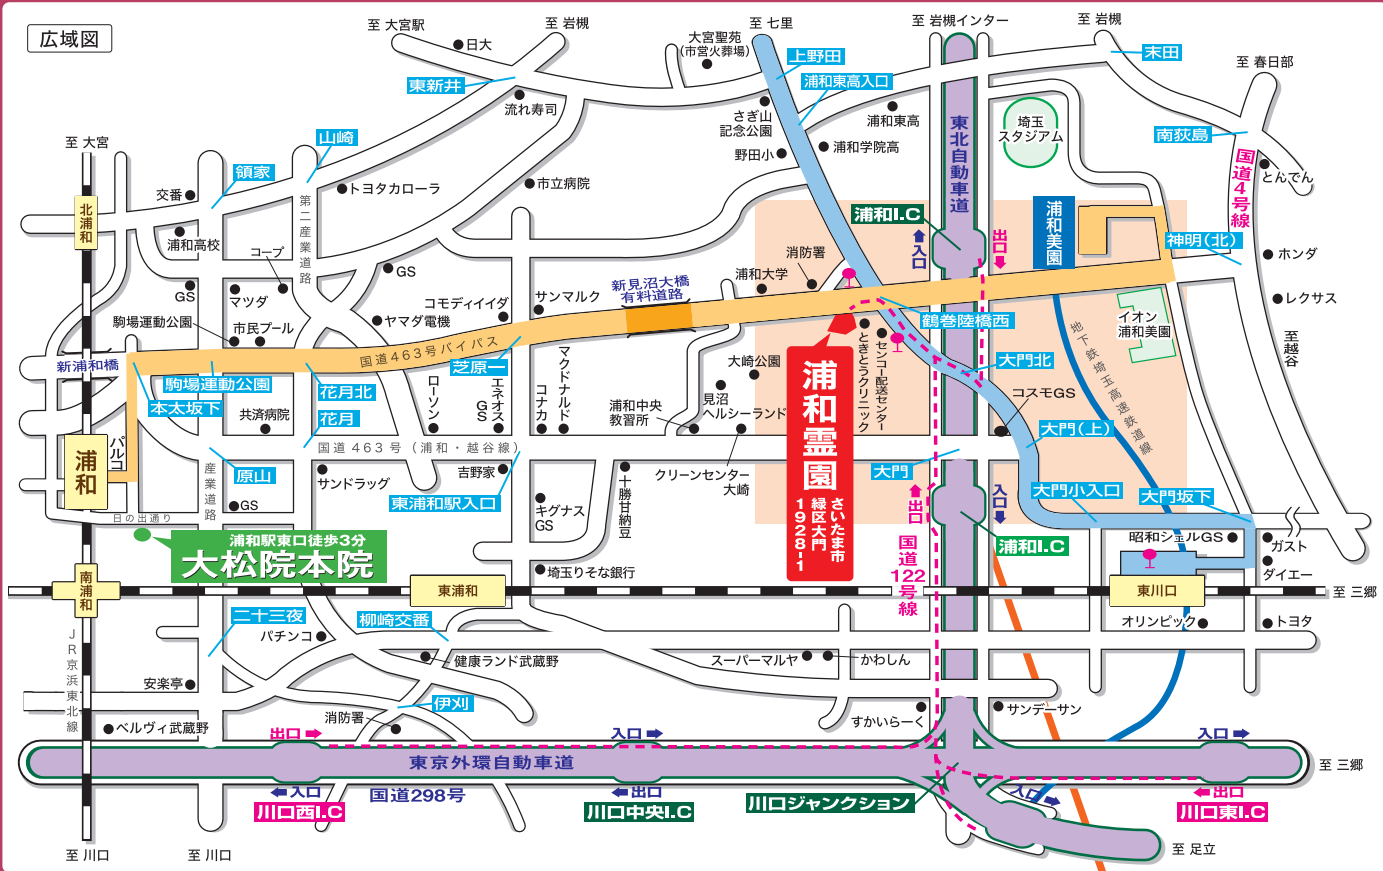

阿字の古里

おひとりごとにお入りいただける
共同の永代供養墓

生前購入可 管理費不要

20万円（総額）~

納骨後17年または33年、お骨の一部を小骨壺へ移し保管いたします。
一定期間安置後は大松院が合祀、カロートにて土にお返しいたします。

お車で浦和方面からお越しの場合、
右折進入できませんので、迂回もしくは
「鶴巻陸橋西」交差点をUターンしてください。

お墓参りに行けない田舎のお墓、維持にお困りのお墓を「お引越し」しませんか？