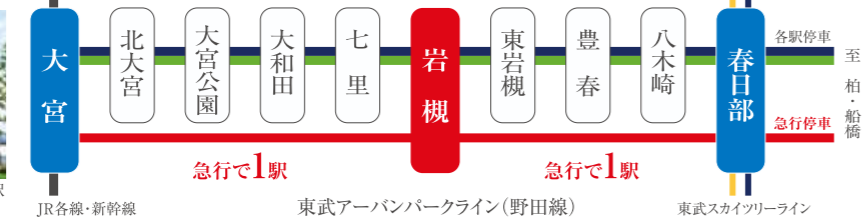

「岩槻」駅東口徒歩5分の近さ、お車でも便利な好立地。

東武アーバンパークライン「岩槻」駅へ急行利用で大宮&春日部から1駅の好アクセス!

霊園選びでまず考えたいのは、交通の便の良さ。「いわつき聖地霊園」は、東武線の急行が停車する「岩槻」駅より徒歩5分。車に乗らないようになっても気軽に行ける駅近の希少霊園です。

※詳しくは東武鉄道ホームページをご参照ください。

電車をご利用の場合

東武アーバンパークライン(野田線) 「春日部」駅	6分 急行利用	東武アーバンパークライン(野田線) 「岩槻」駅	徒歩5分
東武アーバンパークライン(野田線) 「大宮」駅	7分 急行利用		

お車をご利用の場合

日光街道「小湊」交差点	車で約17分
草加バイパス「南荻島」交差点	車で約18分
東北自動車道「岩槻IC」	車で約5分

※所要時間は交通状況により異なります。

いわつき聖地霊園概要
所在地/埼玉県さいたま市岩槻区本町2-12-35 ■敷地面積/2767.04㎡ ■墳墓面積/694.97㎡ ■区画数/839区画 ■主要施設/管理棟(休憩室・法要施設・トイレ)、駐車場、水場、ベンチ ■事業主体/宗教学法人 新成寺 ■許可番号/指令保所環第506号

～特別販売会ご案内状～

新エリア グランドオープン!

駅近霊園

駅東口より徒歩5分という、プレミアム。

東武アーバンパークライン(野田線)
「岩槻」駅東口から徒歩5分の霊園です。

「駅近」と「価格」の2つのプレミアム

PREMIUM

新エリア「緑」大好評受付中!