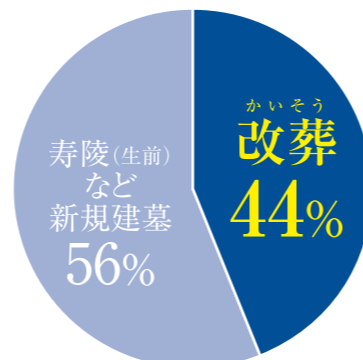

総額

永代使用料
墓石・工事代
基本彫刻料
消費税

199.4万円より (税込)

※年間管理料、諸費用は別途になります。※数に限りがございます。売り切れの際はご容赦ください。

和(なごみ)エリア
永代使用料及び年間管理料

※その他、各種面積の区画がございます。※諸費用が別途かかります。※数に限りがございます。売り切れの際はご容赦ください。

区画	永代使用料	年間管理料
花壇/1.44㎡	残りわずか 894,000円~	9,600円
てらす/1.44㎡	894,000円~	9,600円

てらす墓所
1.44㎡

施工例

いわつき聖地霊園
和(なごみ)

NAGOMI

和の植栽と
天然石の参道エリア

駅から最も近い「和 なごみ」は、訪れる方々を天然石の石畳がお迎えする、和をテーマにしたデザインのエリアです。

おすすめポイント!

駅から最も近い

和の植栽

和のデザイン

いわつき聖地霊園
IWATSUKI SEICHIREIEN

お墓のリフォームより「改葬」の方がお得?!

お墓のお引越し「改葬」が全体の44%を占めています。遠くのお墓へのお参りは時間的にも経済的にも負担が大きく、足が遠のきがちという悩みを解決するため、お墓をご自宅の近くに移す「改葬」をする方が増えています。

2022年9月の建墓のうち、当霊園に建墓された理由

(2022年9月現在のご購入者、当霊園調べ)