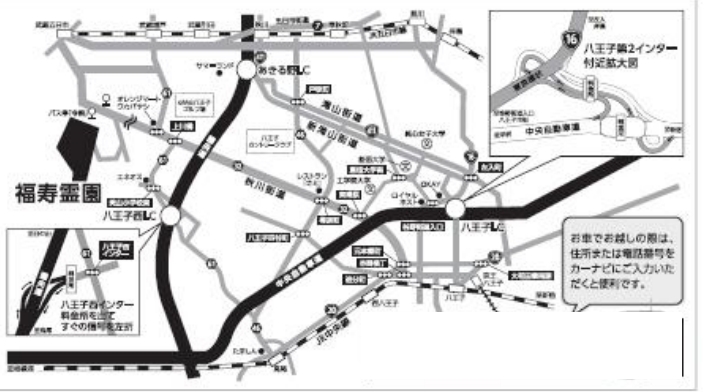

日本で初めての、
住所または電話番号を
カードにご入力いた
だくと便利です。